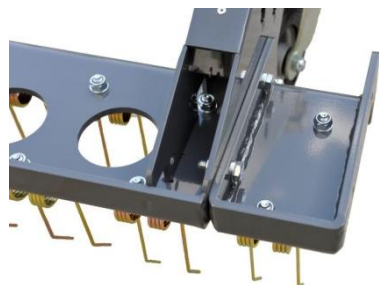

NOVINKA

Matev – prutové brány SCA-M 130

Během jedné jízdy uděláte tímto příslušenstvím 2 pracovní operace najednou!

- k uvolnění plsti, mechu a rostlinných zbytků z trávníku
- přispívá k ozdravení trávníku díky usnadnění přístupu vzduchu
- lze kombinovat s mezinápravovou sekačkou se sběrem
- 44 prutů (+ 8 ks volitelné rozšíření), 19 cm dlouhé pruty
- pracovní záběr: 130 – 170 cm
- uchycení přes tříbodový závěs k libovolnému nosiči, výšku lze nastavit
- rozměry: 67,7 x 134,5 x 53,3 cm 72 kg (+ 8 kg volitelné rozšíření)
- podpurná kolečka (průměr) 19,5 x 8,5 cm

- záběr lze rozšířit
(vpravo/vlevo) až do 170 cm

- zabudovaná podpora
umožňuje jednoduchou
montáž a výměnu prutů

- kyvadlo pro přizpůsobení
nerovnému povrchu